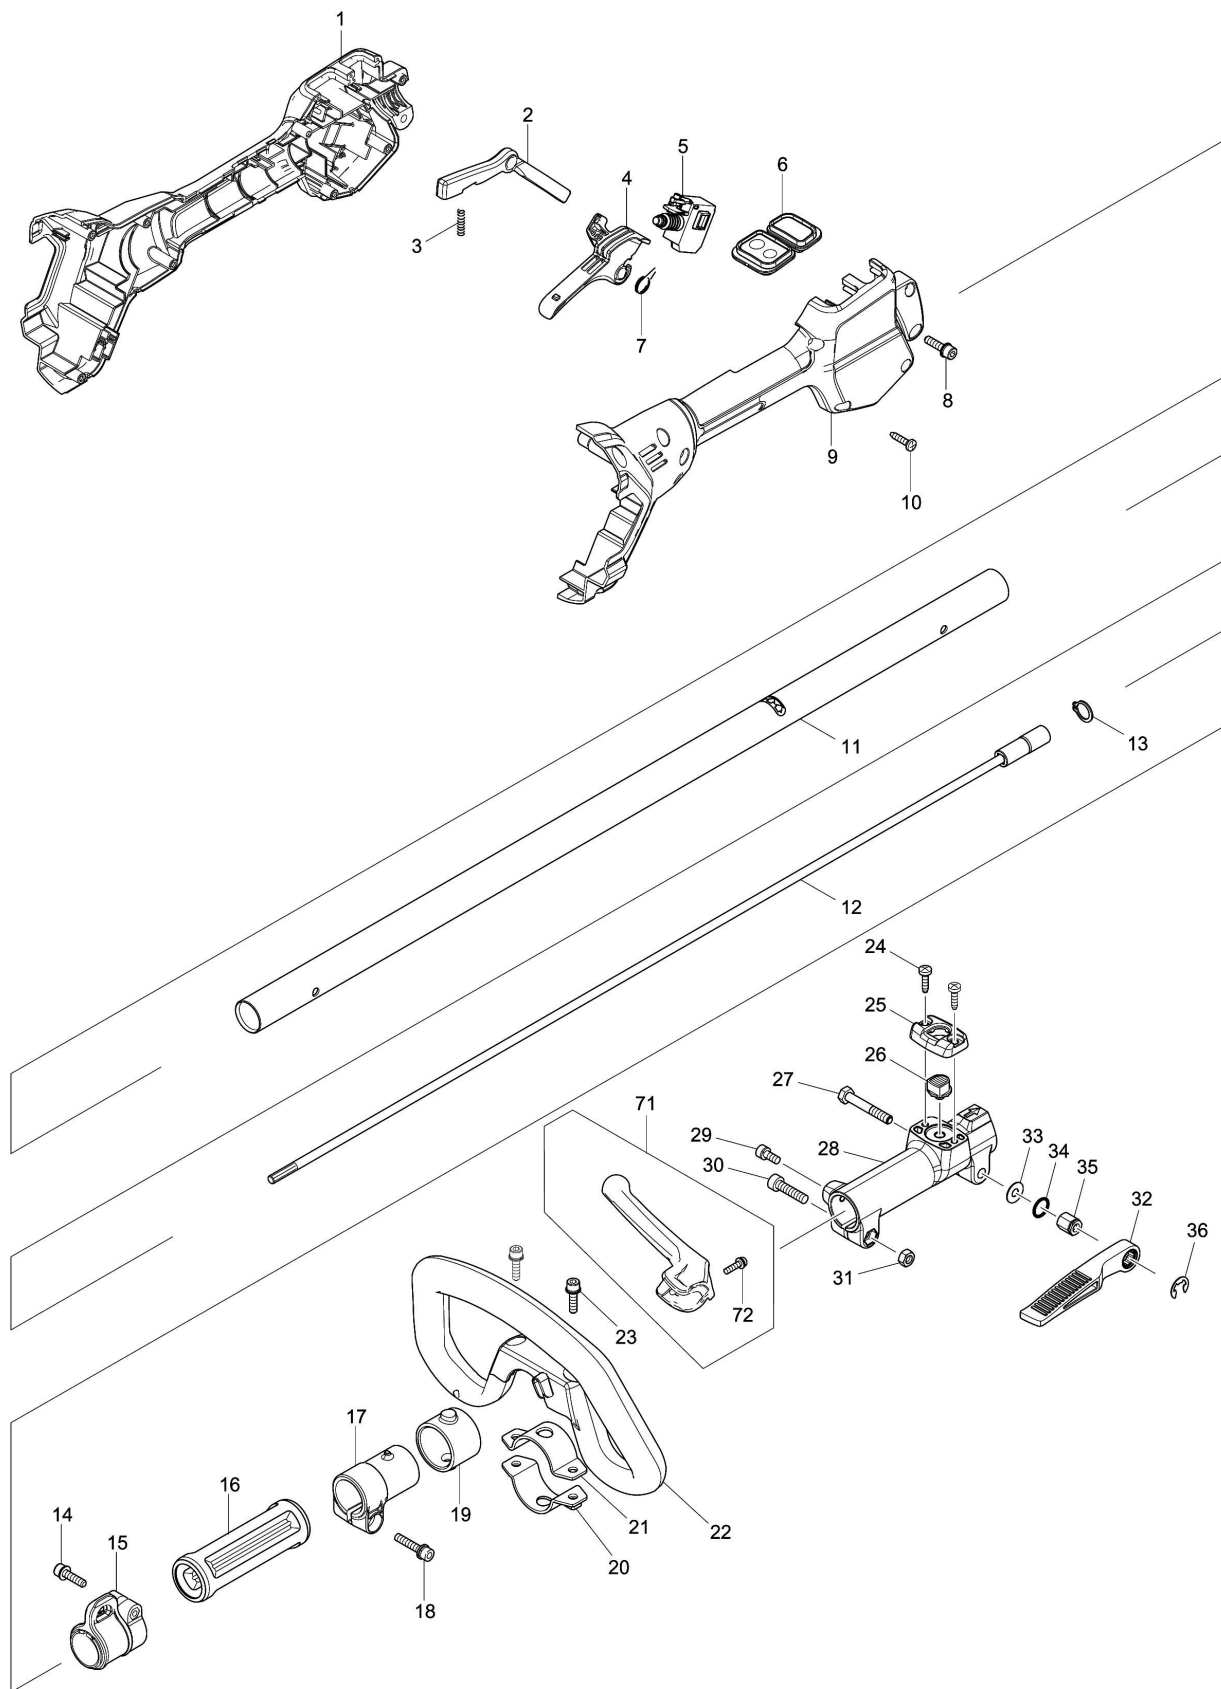

Model No.DUX60 CRDLSS MULTI FNCTN POWER HEAD

Model No.DUX60 CRDLSS MULTI FNCTN POWER HEAD

Model No.DUX60 CRDLSS MULTI FNCTN POWER HEAD

cod	cod piesa	descriere	interschimbare	cantitate	New/Old	optiunea 1	optiunea 2	nota
001	183G31-7	GRIP SET		1				
C10	931202-6	PIULITA HEXAGONALA M5		1				
D10		INC. 9						
002	457773-0	LOCK OFF LEVER		1				
003	233101-1	ARC DE COMPRESIE 4		1				
004	457771-4	SWITCH LEVER		1				
005	650709-0	SWITCH C3JW-1A-P		1				
006	144570-0	SUB CONTROLLER COMPLETE		1				
007	233540-5	ARC TORSIUNE 11 EBH253U		1				
008	922233-6	HEX SOCKET HEAD BOLT M5X20 EM4350UH		1				
009	183G31-7	GRIP SET		1				
C10	931202-6	PIULITA HEXAGONALA M5		1				
D10		INC. 1						
010	266326-2	SURUB AUTOFILETANT 4X18		8				
011	141499-1	SHAFT PIPE B COMPLETE		1				
C10	898125-0	CAUTION LABEL		1	*			
C11	8029L8-6	CAUTION LABEL	<	1				
012	141238-9	SHAFT B COMPLETE EX2650LH		1				
013	961052-5	SAIBA DE SIGURANTA S- 12		1				
014	922233-6	HEX SOCKET HEAD BOLT M5X20 EM4350UH		1				
015	168478-4	HANGER BBC231U		1				
C10	931202-6	PIULITA HEXAGONALA M5		1				
016	451601-1	SPACER 24 EX2650LH		1				
017	457269-1	PIPE HOLDER 24		1				
018	922244-1	H.S.H.BOLT M5X25 WITH WG EX2650LH		1				
019	424942-8	DAMPER		1				
020	347114-7	LOWER CLAMP 35		1				
021	347113-9	UPPER CLAMP 35		1				
022	457772-2	LOOP HANDLE		1				
C10	263005-3	STIFT CAUCIUC 6		1				
023	922233-6	HEX SOCKET HEAD BOLT M5X20 EM4350UH		2				
024	266034-5	SURUB CT 4X16		2				
025	452840-6	RELEASE BUTTON COVER EX2650LH		1				
026	452839-1	RELEASE BUTTON EX2650LH		1				
027	265596-0	HEX.BOLT M6X40 EX2650LH		1				
028	318750-6	JOINT 24 EX2650LH		1				
029	922211-6	HEX. SOCKET HEAD BOLT M5x12 EM2651UH		1				
030	922342-1	SURUB INBUS M6		1				