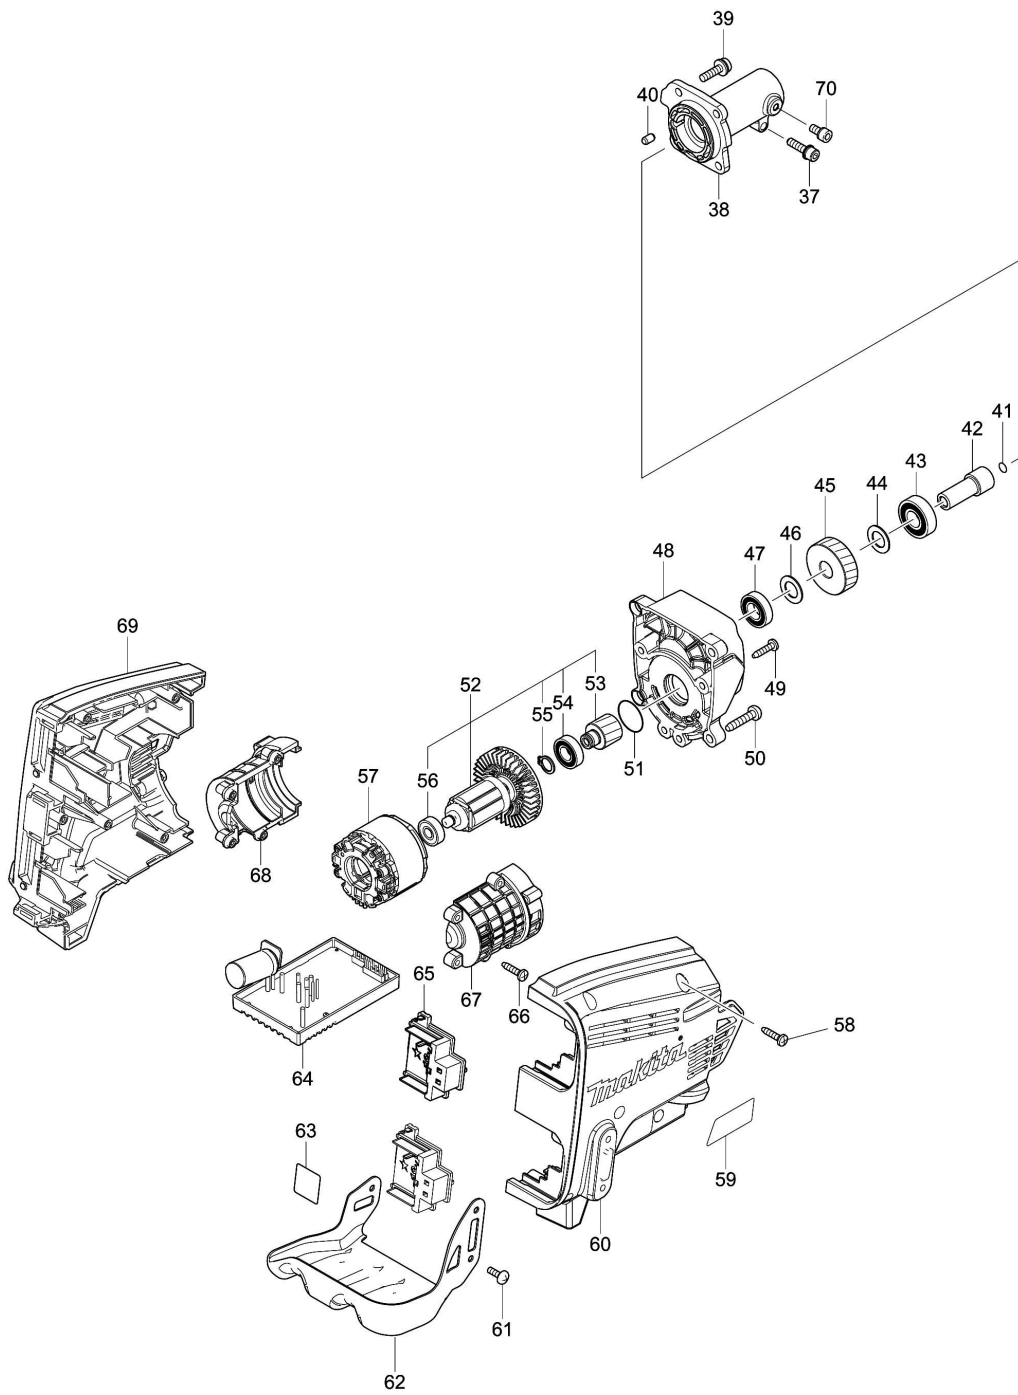

Model No.DUX60 CRDLSS MULTI FNCTN POWER HEAD

Model No.DUX60 CRDLSS MULTI FNCTN POWER HEAD

Model No.DUX60 CRDLSS MULTI FNCTN POWER HEAD

cod	cod piesa	descriere	interschimbare	cantitate	New/Old	optiunea 1	optiunea 2	nota
001	183G31-7	GRIP SET		1				
C10	931202-6	PIULITA HEXAGONALA M5		1				
D10		INC. 9						
002	457773-0	LOCK OFF LEVER		1				
003	233101-1	ARC DE COMPRESIE 4		1				
004	457771-4	SWITCH LEVER		1				
005	650709-0	SWITCH C3JW-1A-P		1				
006	144570-0	SUB CONTROLLER COMPLETE		1				
007	233540-5	ARC TORSIUNE 11 EBH253U		1				
008	922233-6	HEX SOCKET HEAD BOLT M5X20 EM4350UH		1				
009	183G31-7	GRIP SET		1				
C10	931202-6	PIULITA HEXAGONALA M5		1				
D10		INC. 1						
010	266326-2	SURUB AUTOFILETANT 4X18		8				
011	141499-1	SHAFT PIPE B COMPLETE		1				
C10	898125-0	CAUTION LABEL		1	*			
C11	8029L8-6	CAUTION LABEL	<	1				
012	141238-9	SHAFT B COMPLETE EX2650LH		1				
013	961052-5	SAIBA DE SIGURANTA S- 12		1				
014	922233-6	HEX SOCKET HEAD BOLT M5X20 EM4350UH		1				
015	168478-4	HANGER BBC231U		1				
C10	931202-6	PIULITA HEXAGONALA M5		1				
016	451601-1	SPACER 24 EX2650LH		1				
017	457269-1	PIPE HOLDER 24		1				
018	922244-1	H.S.H.BOLT M5X25 WITH WG EX2650LH		1				
019	424942-8	DAMPER		1				
020	347114-7	LOWER CLAMP 35		1				
021	347113-9	UPPER CLAMP 35		1				
022	457772-2	LOOP HANDLE		1				
C10	263005-3	STIFT CAUCIUC 6		1				
023	922233-6	HEX SOCKET HEAD BOLT M5X20 EM4350UH		2				
024	266034-5	SURUB CT 4X16		2				
025	452840-6	RELEASE BUTTON COVER EX2650LH		1				
026	452839-1	RELEASE BUTTON EX2650LH		1				
027	265596-0	HEX.BOLT M6X40 EX2650LH		1				
028	318750-6	JOINT 24 EX2650LH		1				
029	922211-6	HEX. SOCKET HEAD BOLT M5x12 EM2651UH		1				
030	922342-1	SURUB INBUS M6		1				